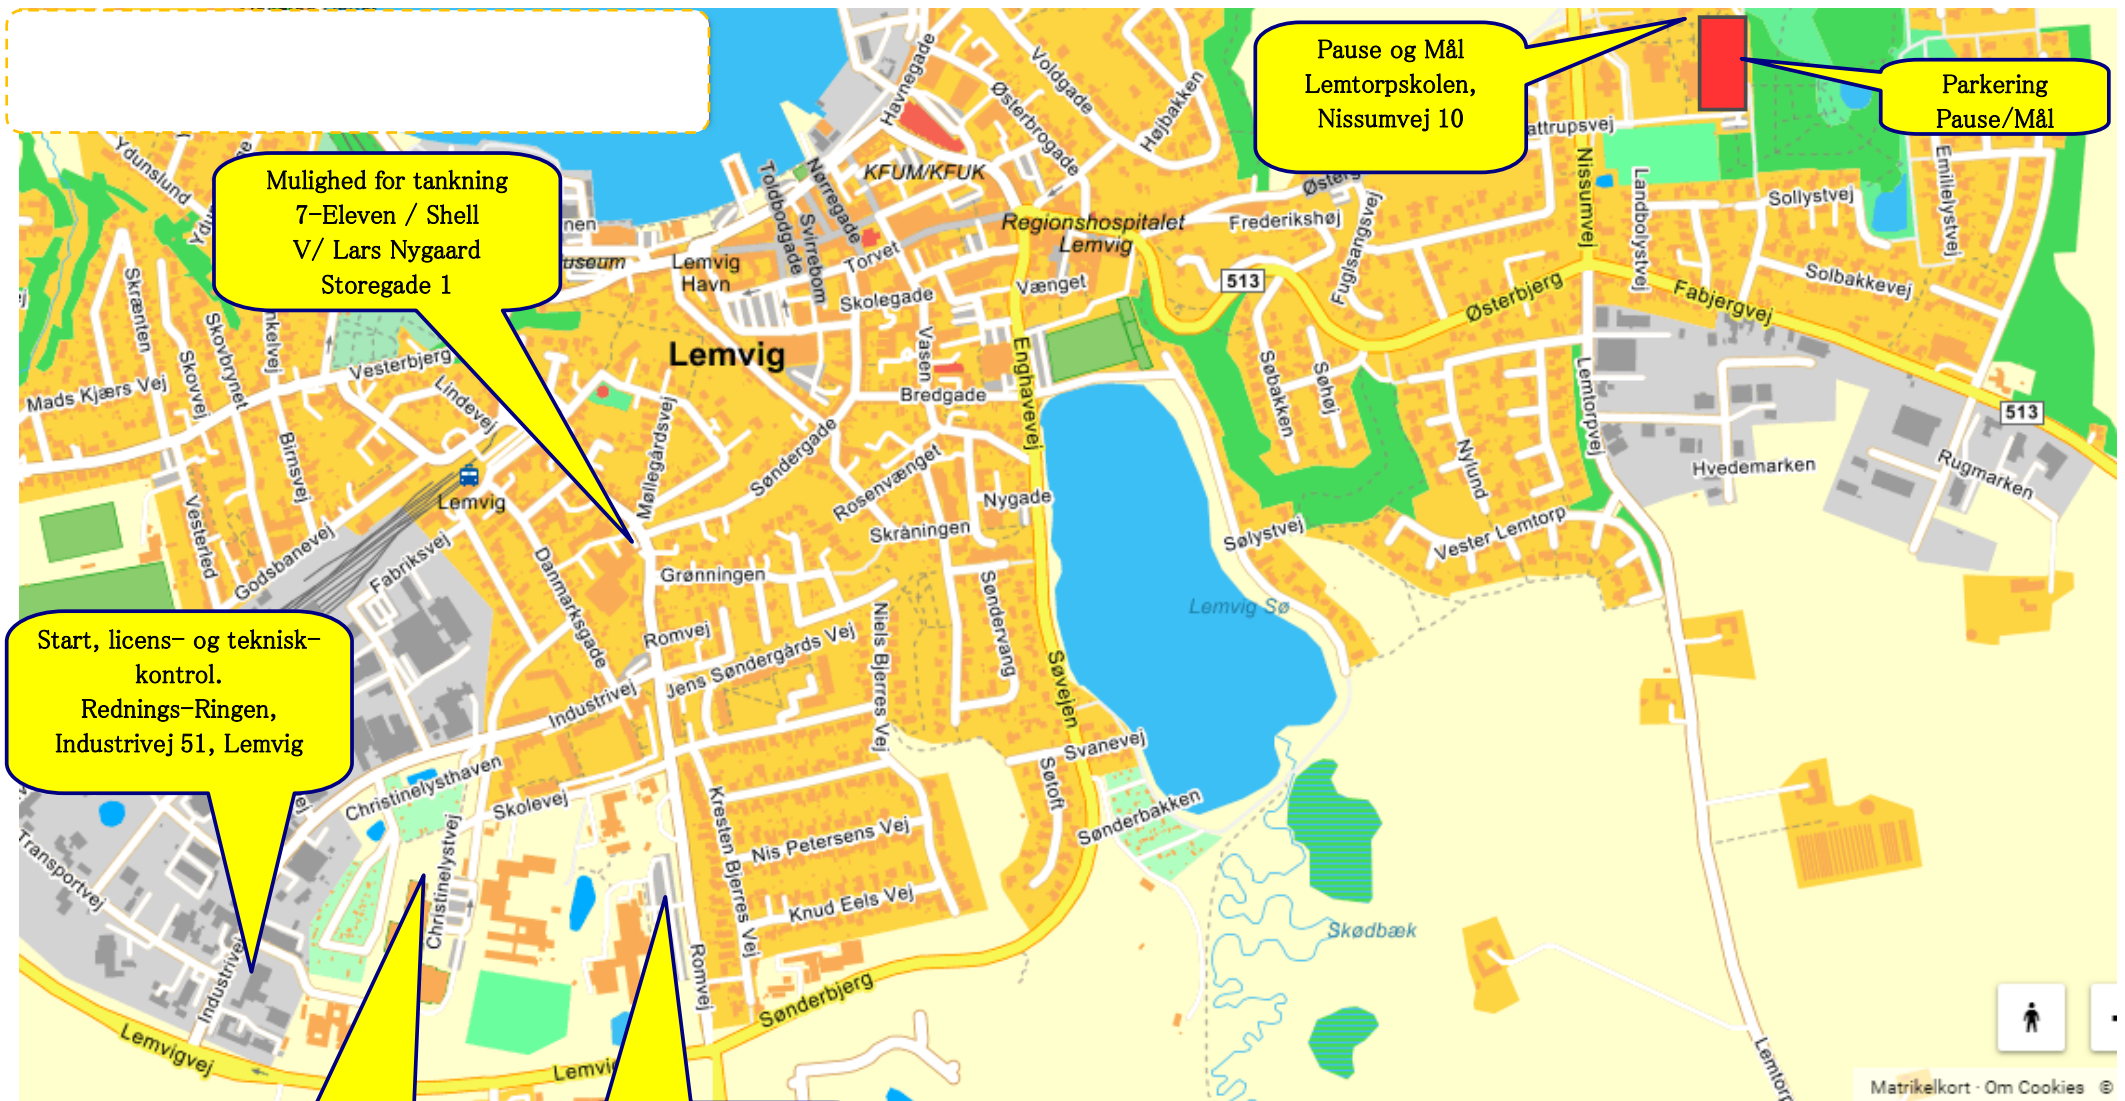

Mads Kjær's Mindeløb 2024

Hvad er hvor ?

Mulighed for tankning
7-Eleven / Shell
V/ Lars Nygaard
Storegade 1

Start, licens- og teknisk-
kontrol.
Rednings-Ringen,
Industrivej 51, Lemvig

Trailer parkering på grusplads
ved Lemvig Idærts- og
Kulturcenter, Chritinelystvej 8.
Parkere hensynsfuldt, Tak.

Trailer parkering til højre
ved Lemvig Gymnasium.
Romvej 30.
Parkere hensynsfuldt, Tak.

Pause og Mål
Lemtorpskolen,
Nissumvej 10

Parkering
Pause/Mål