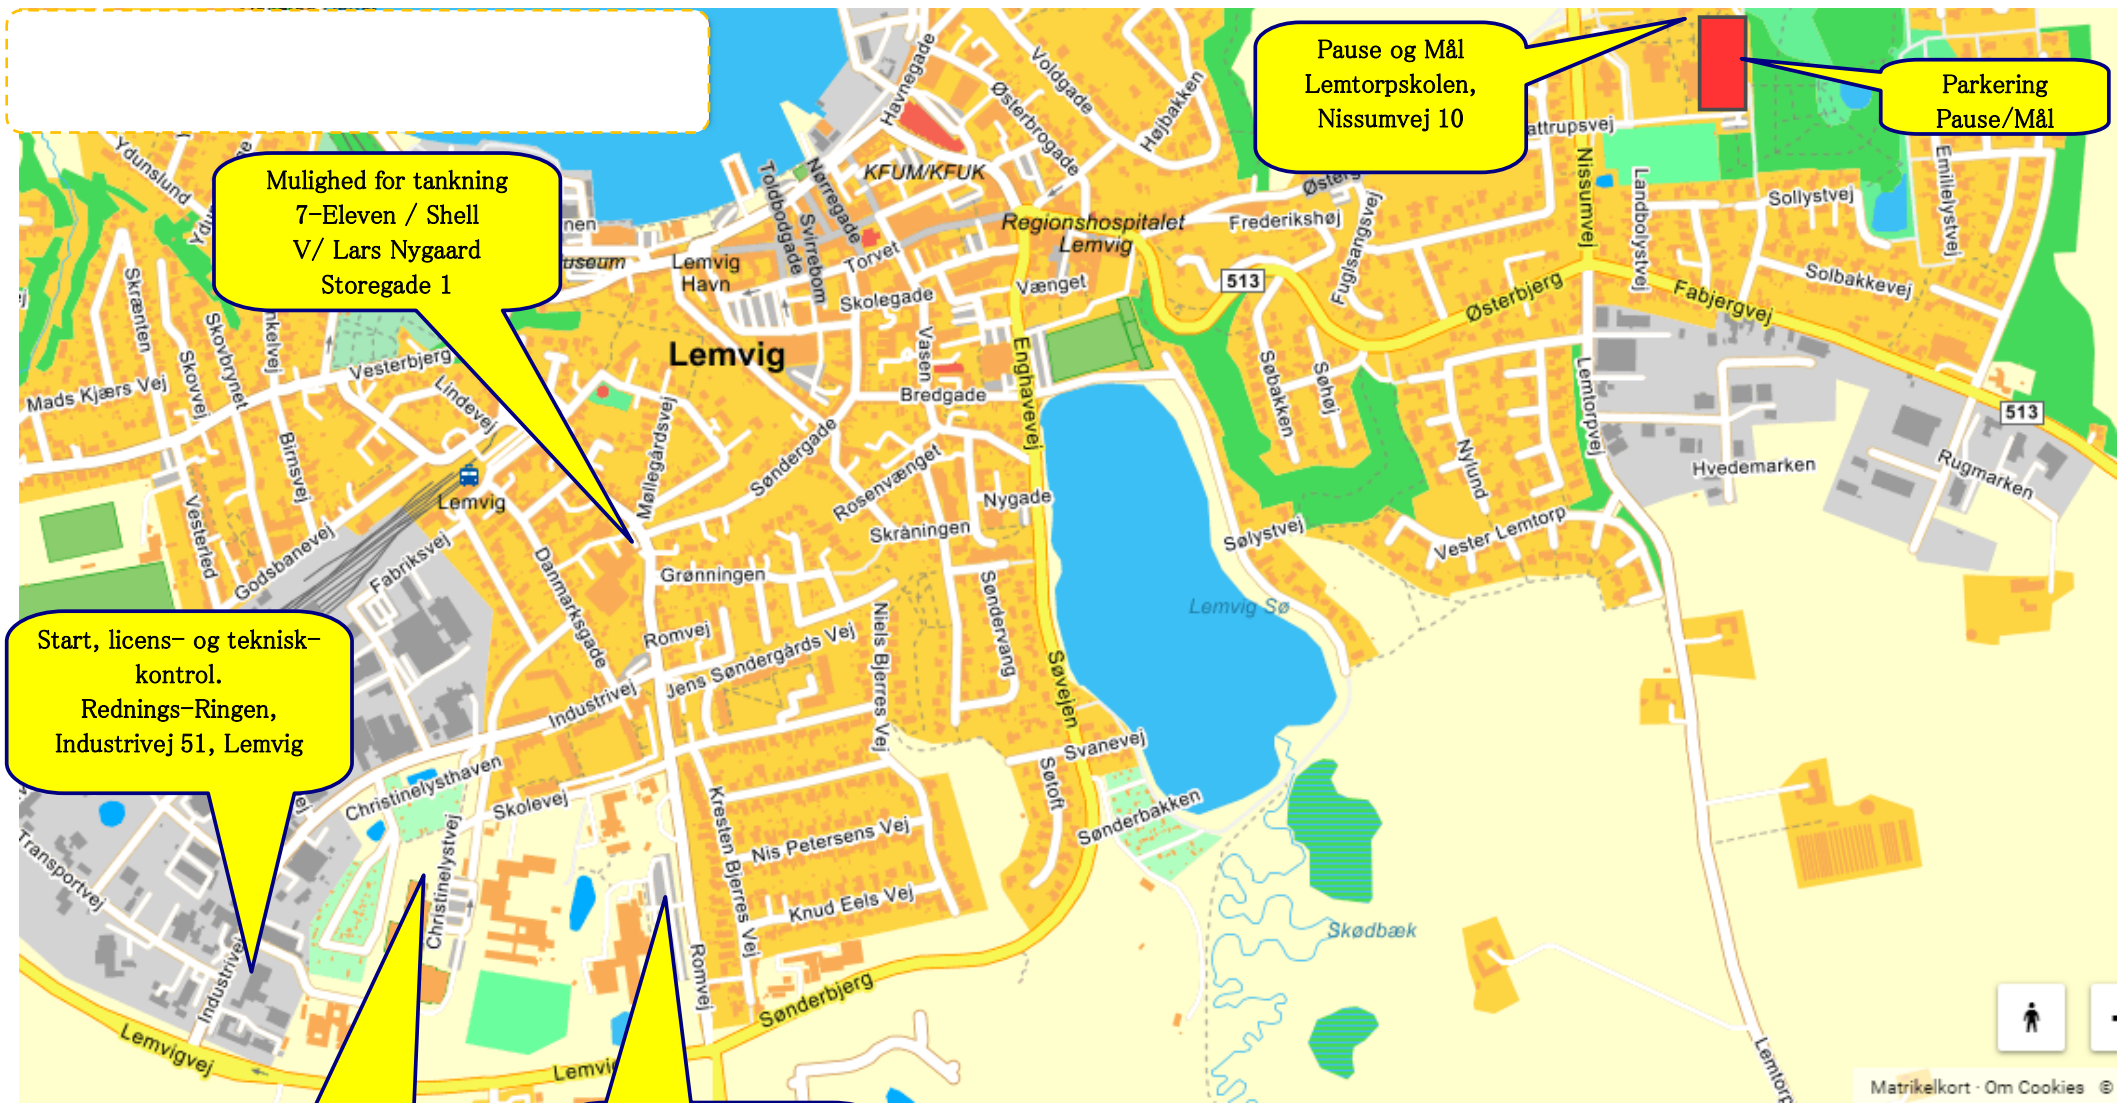

Mads Kjær's Mindeløb 2023

Hvad er hvor ?

Mulighed for tankning
7-Eleven / Shell
V/ Lars Nygaard
Storegade 1

Start, licens- og teknisk-
kontrol.
Rednings-Ringen,
Industrivej 51, Lemvig

Trailer parkering på grusplads
ved Lemvig Idærts- og
Kulturcenter, Christinelystvej 8.
Parkere hensynsfuldt, Tak.

Trailer parkering til højre
ved Lemvig Gymnasium.
Romvej 30.
Parkere hensynsfuldt, Tak.

Pause og Mål
Lemtorpskolen,
Nissumvej 10

Parkering
Pause/Mål