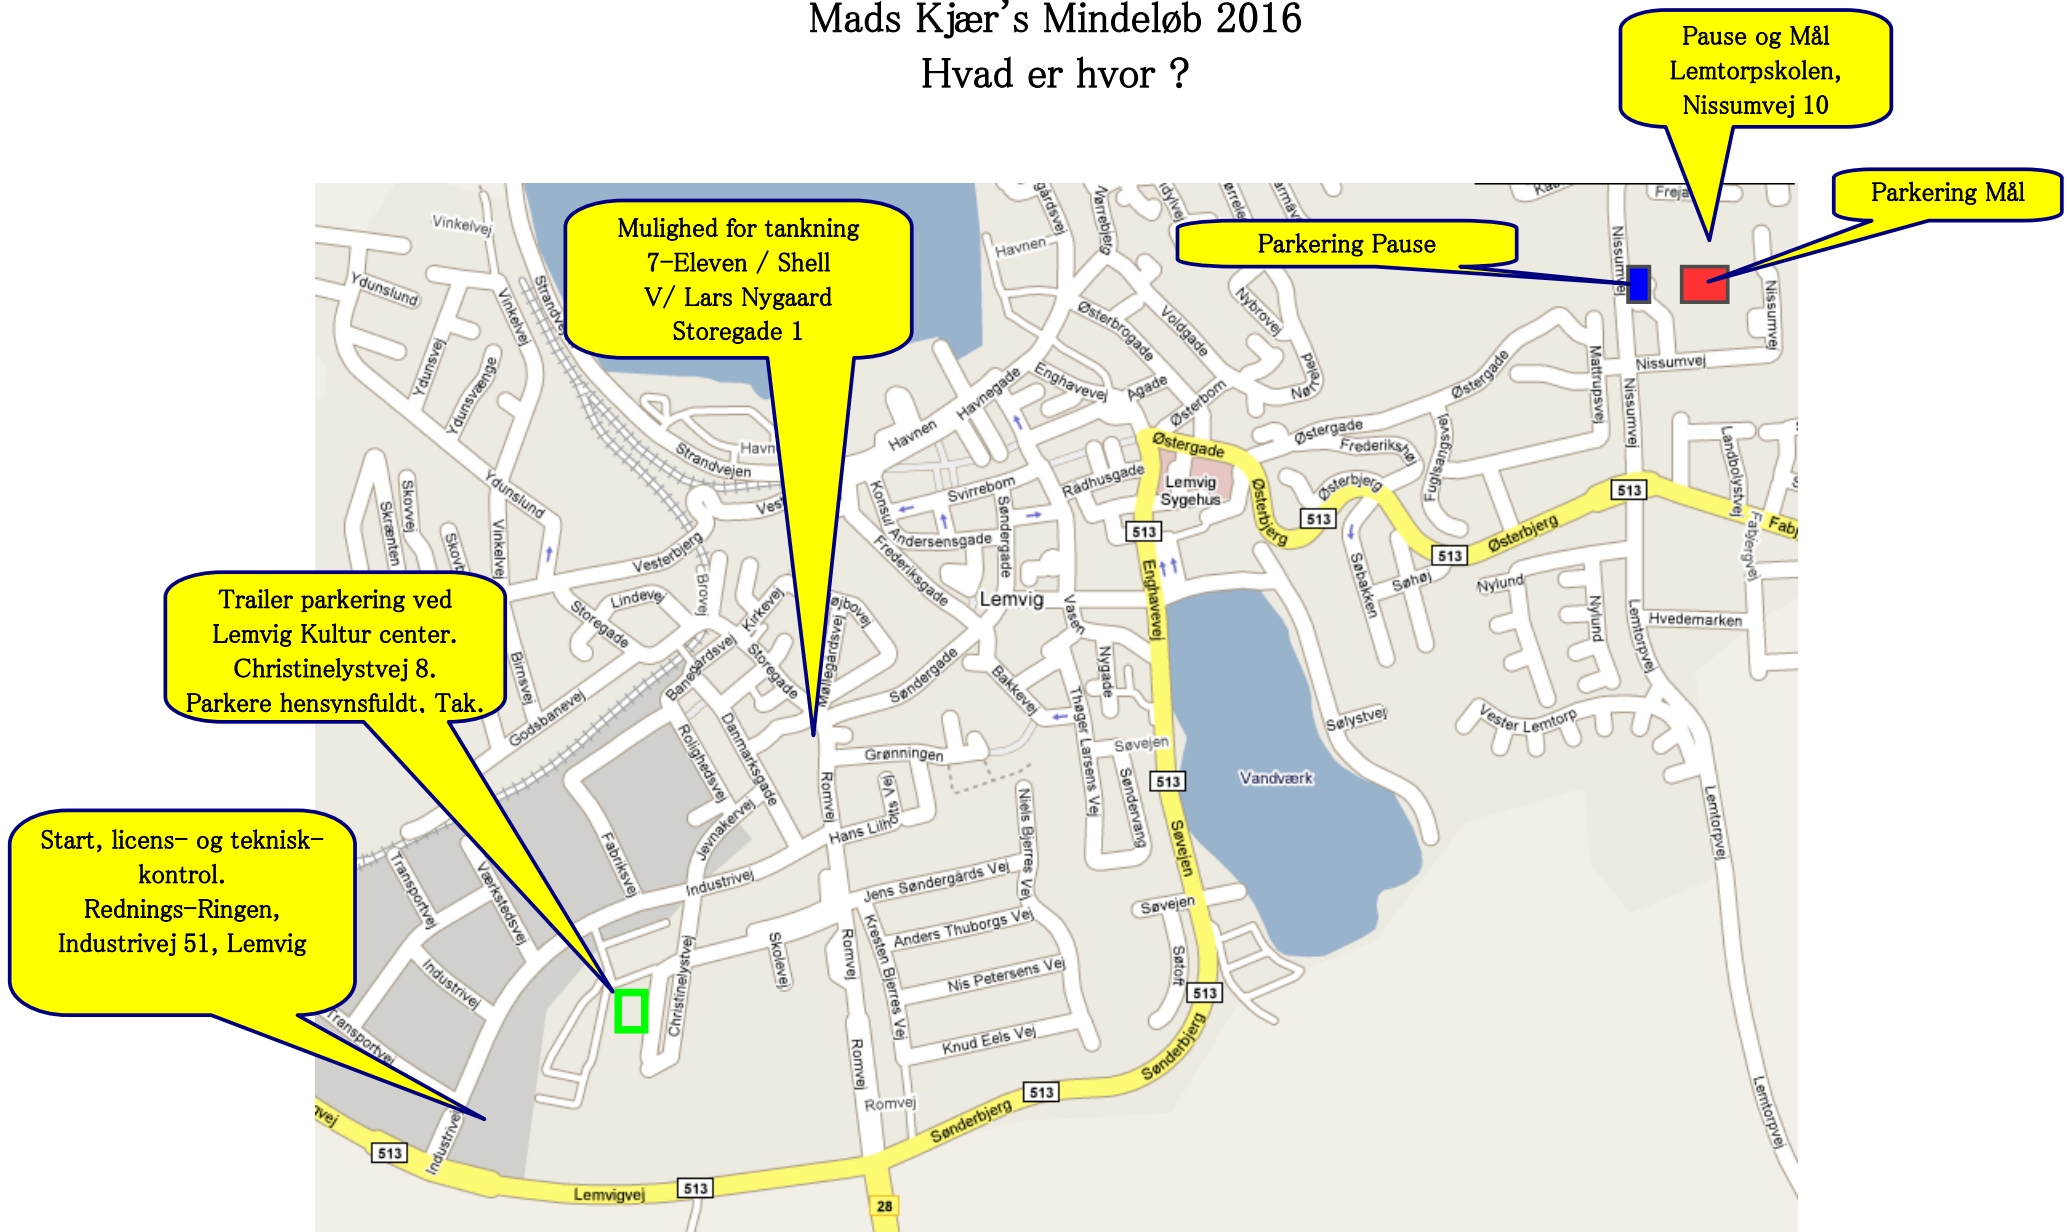

Mads Kjær's Mindeløb 2016

Hvad er hvor ?

Bemærk at parkering ved pause er adskilt fra
parkering (parc ferme) ved mål.