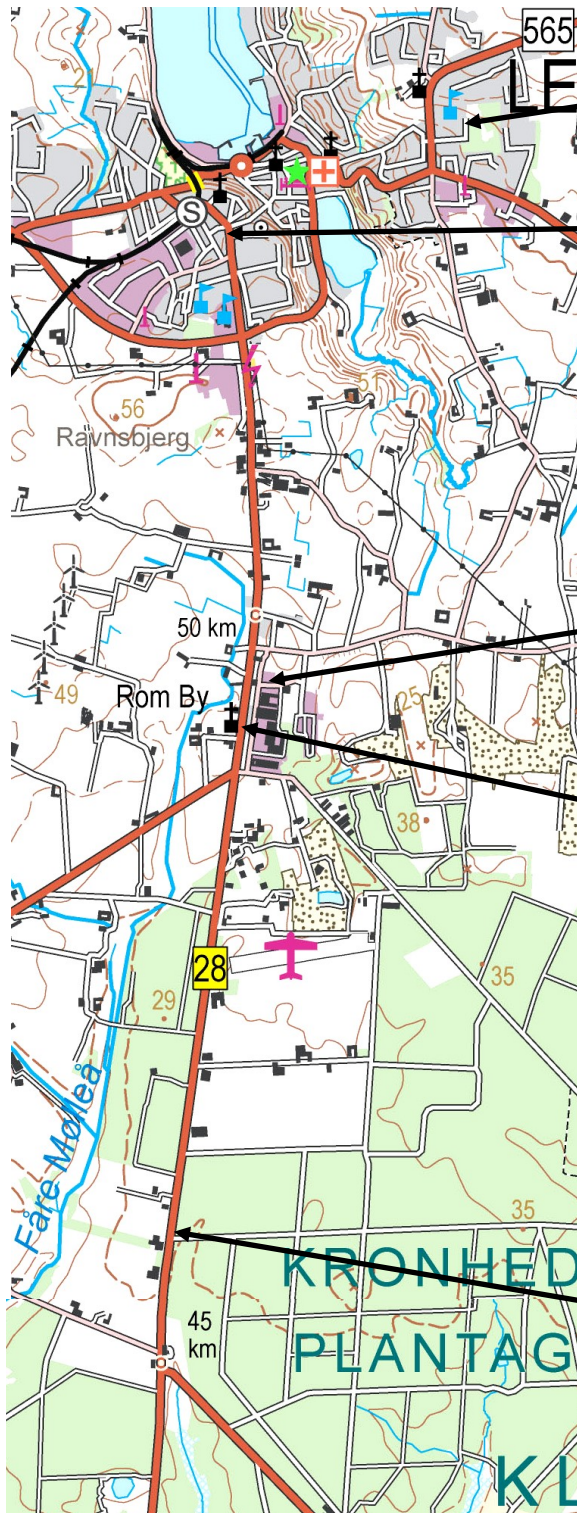

SLUTINSTRUKTION 1. side 2

Startbord, morgenmad
Lemtorpskolen
Nissumvej 10, Nørlem, 7620 Lemvig

Tankning Uno-X, 7-Eleven
Storegade 1, 7620 Lemvig

Mødested og Teknisk kontrol
SVJ Jupitervej 8, 7620 Lemvig

Tripkontrol SLUT 3.431 m
Vejens østside
N 56° 31,008'
E 8° 18,365'

Tripkontrol START
N 56° 29,177'
E 8° 17,931'