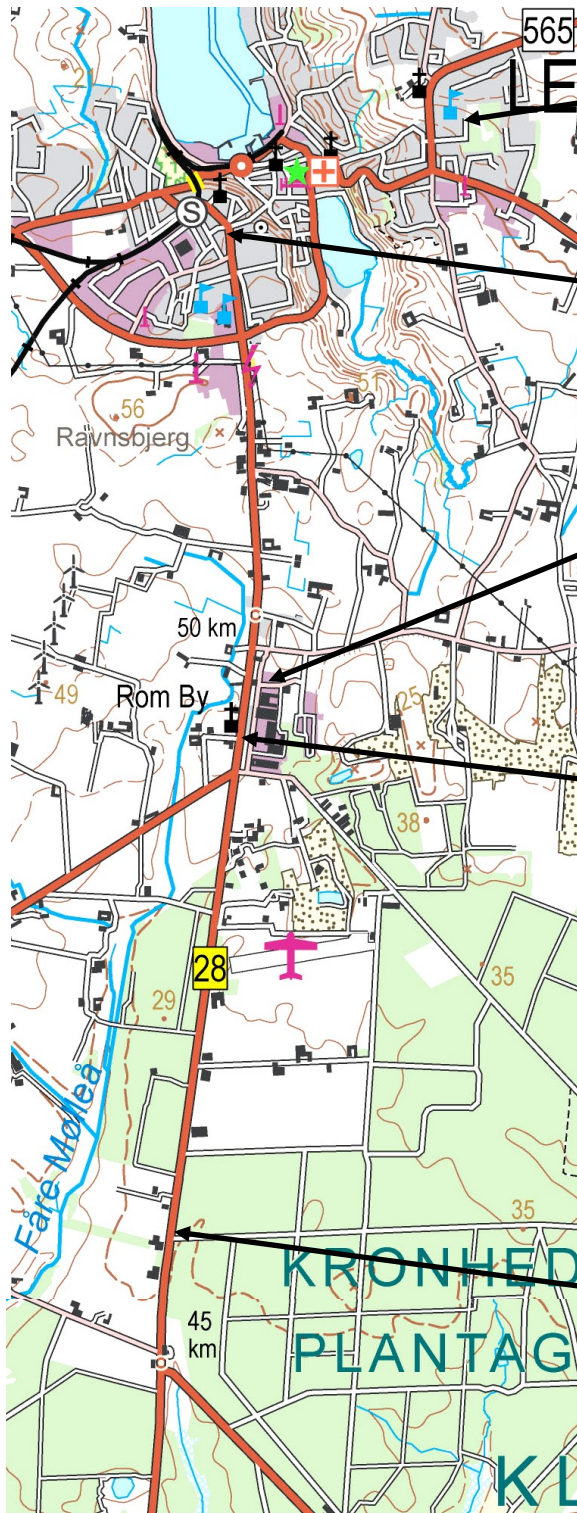

SLUTINSTRUKTION 1. side 2

Licenskontrol (startbord), morgenmad
Lemtorpskolen
Nissumvej 10, Nørlem, 7620 Lemvig

Tankning
Shell, 7-Eleven
Storegade 1, 7620 Lemvig

Mødested og Teknisk kontrol
SVJ Jupitervej 8, 7620 Lemvig

Tripkontrol 3.334 m

N 56° 30,952'

E 8° 18,343'

Tripkontrol start

N 56° 29,177'

E 8° 17,931'